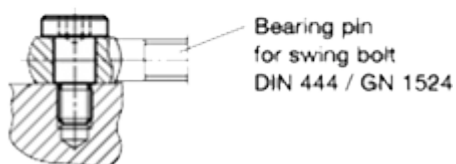

Varenummer: 207321M568NI
Beskrivelse: E+G Pasbolt
GN 732.1-M5-6-8-NI

Mål

Application example

d1	= M 5
d2	= 6 -0.03/-0.05
d3	= 12
l1 +0.20/+0.13	= 8
l2	= 7
l3	= 3
s	= 3
Vægt i (g)	= 5