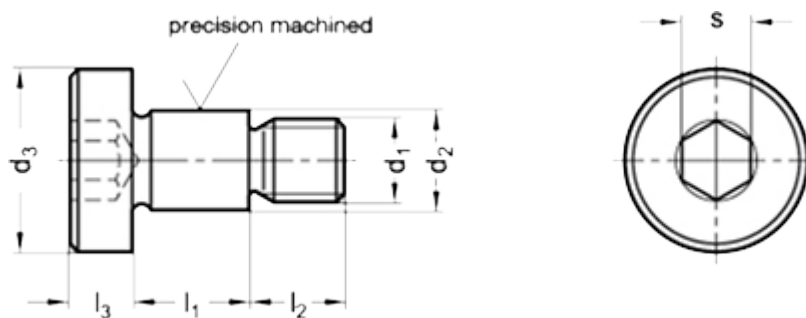

Varenummer: 207321M568NI
Beskrivelse: E+G Pasbolt
GN 732.1-M5-6-8-NI

Mål

Application example

d1	= M 5
d2	= 6 -0.03/-0.05
d3	= 12
l1 +0.20/+0.13	= 8
l2	= 7
l3	= 3
s	= 3
Vægt i (g)	= 5